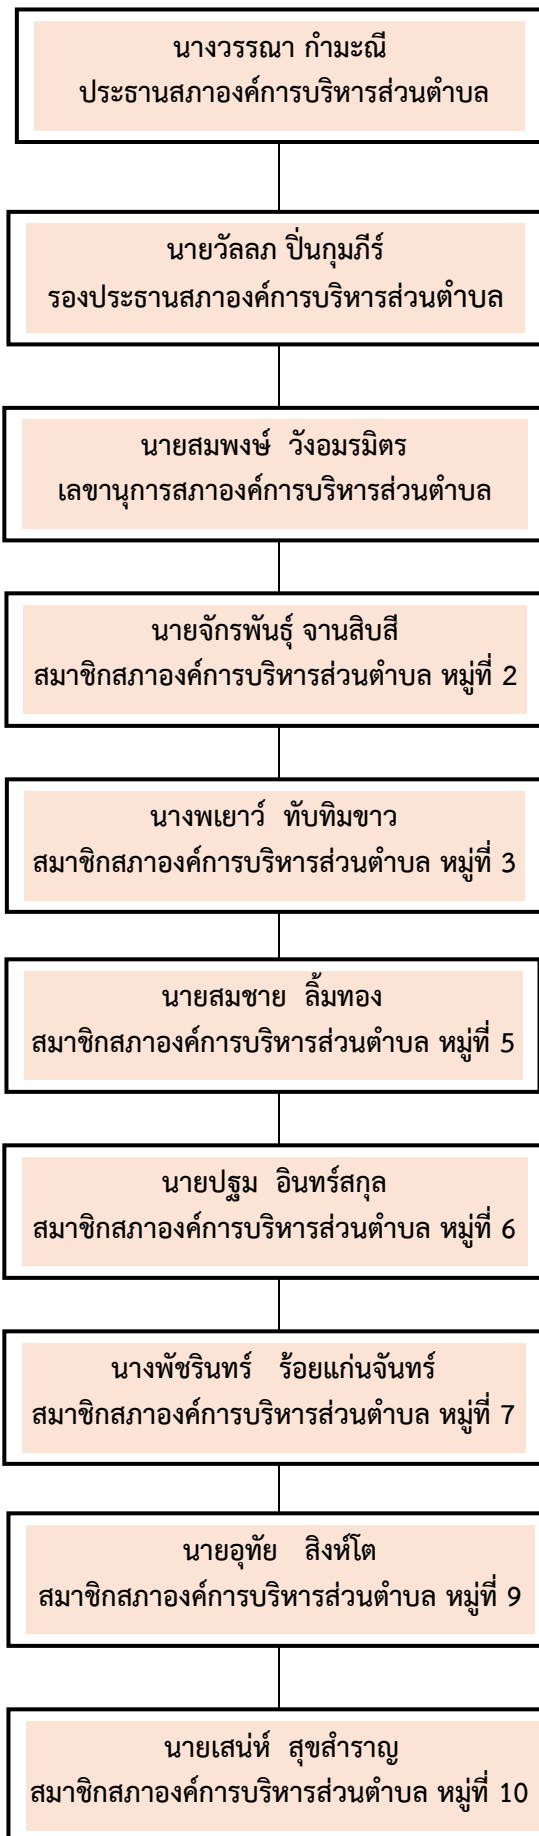

โครงสร้างคณะผู้บริหารองค์การบริหารส่วนตำบลวัดดาว

โครงสร้างสมาชิกสภาองค์การบริหารส่วนตำบลวัดดาว

โครงสร้างการบริหารงานขององค์การบริหารส่วนตำบลวัดดาว